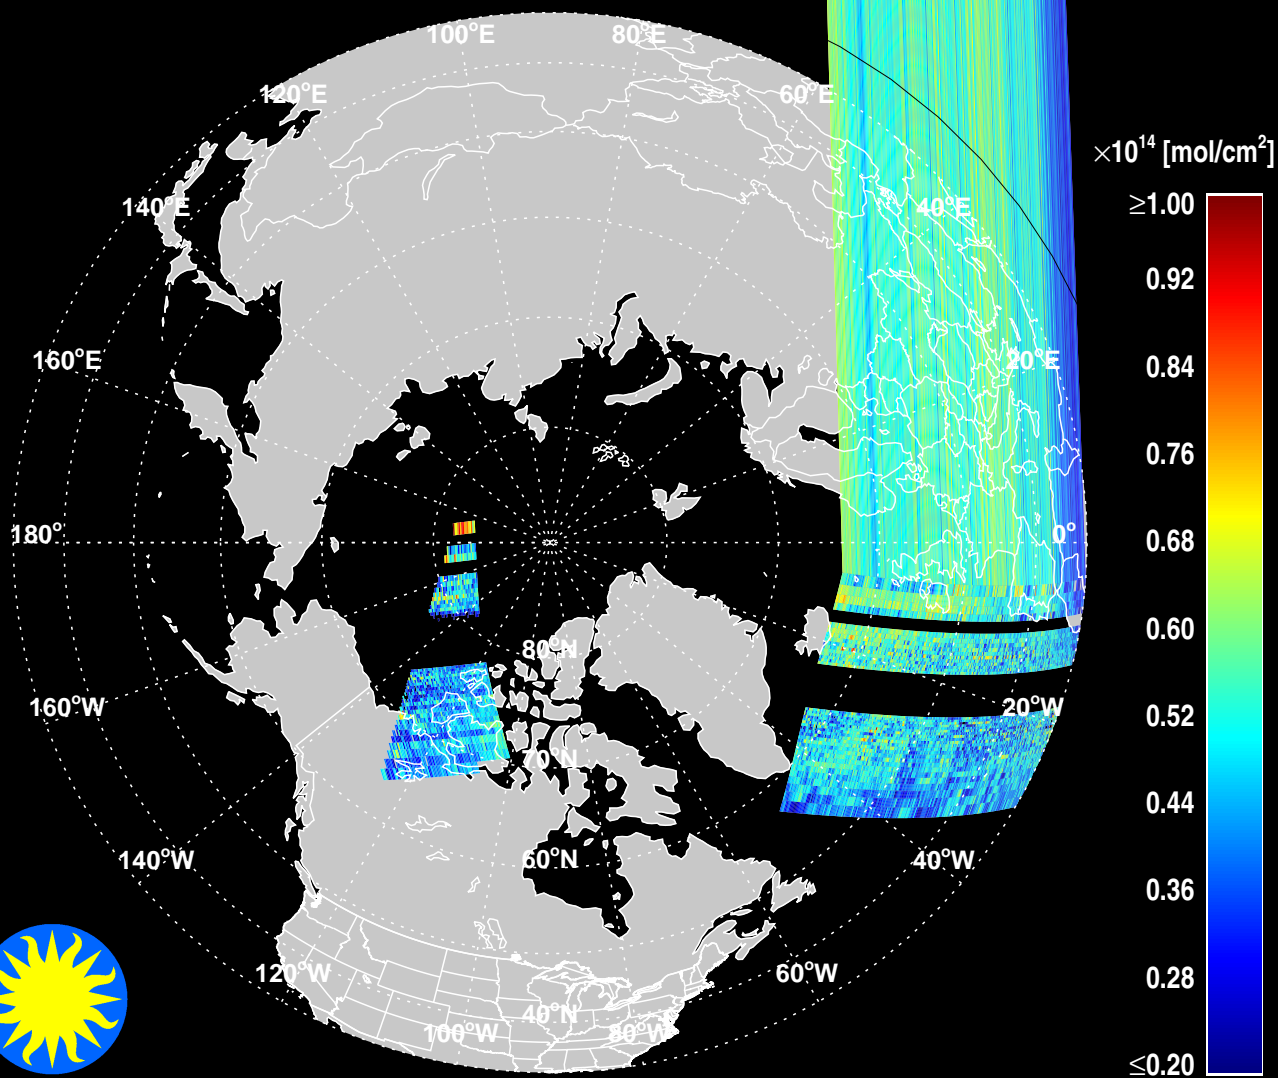

# OMI BrO NRT Total Columns 2007-2010 1225z

Smithsonian Astrophysical Observatory