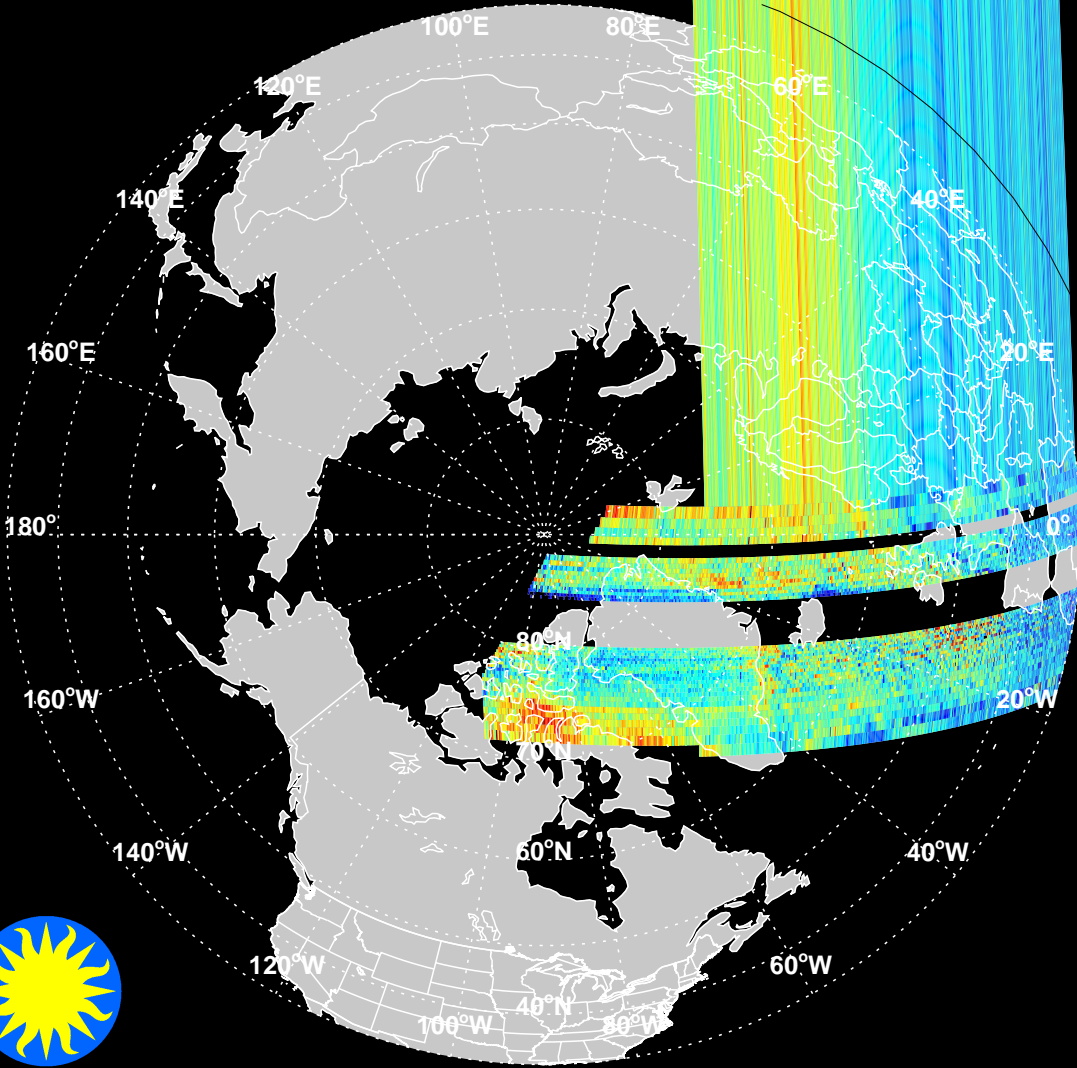

OMI BrO NRT Total Column

7 1143z

Smithsonian Astrophysical Observatory