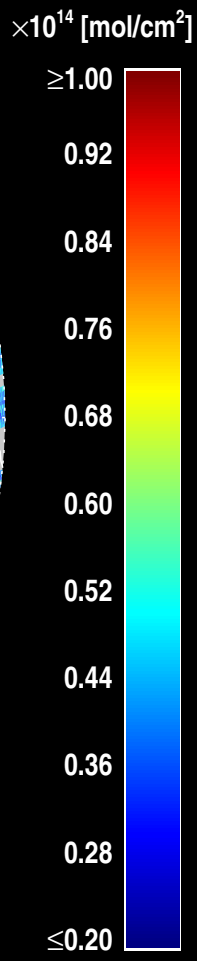

OMI BrO NRT Total Column

7 1143z

Smithsonian Astrophysical Observatory