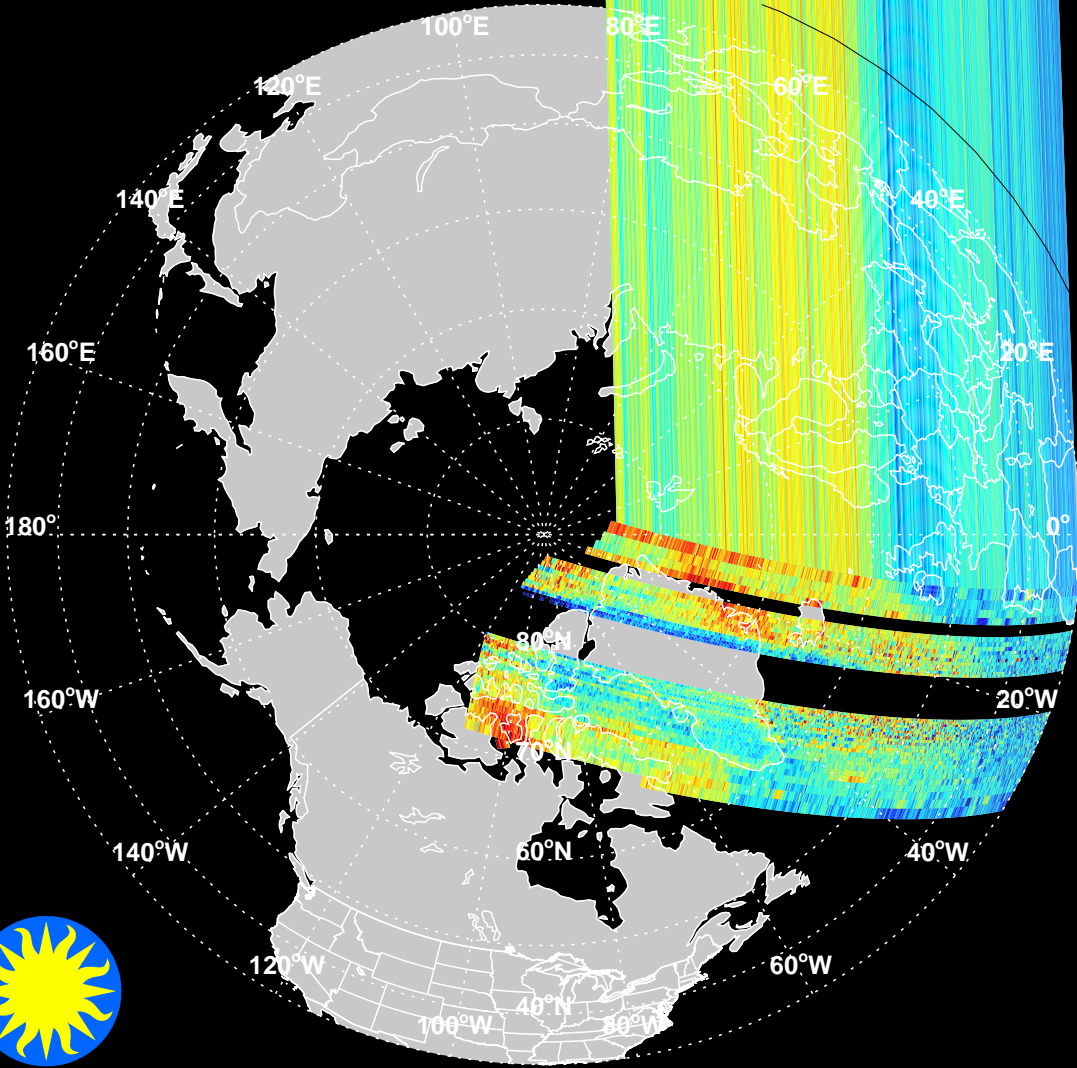

OMI BrO NRT Total Column 2005-2006 1238z

Smithsonian Astrophysical Observatory