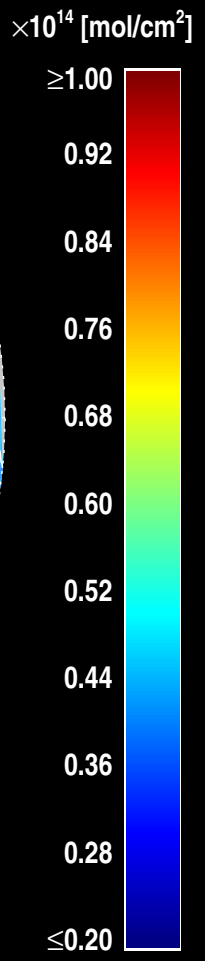

OMI BrO NRT Total Column 2005-2006 1238z

Smithsonian Astrophysical Observatory