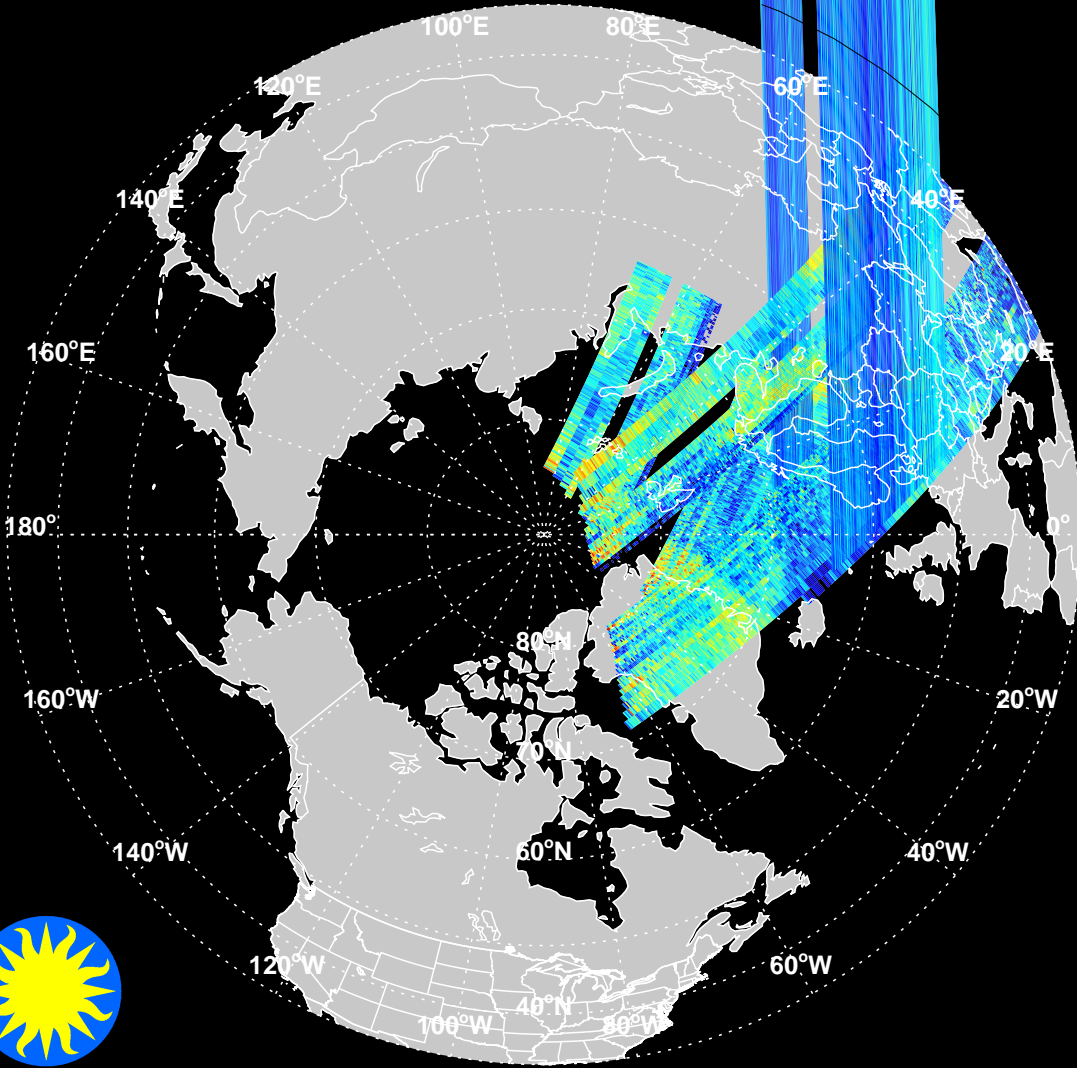

# OMI BrO NRT Total Columns 2003-11 0904z

Smithsonian Astrophysical Observatory